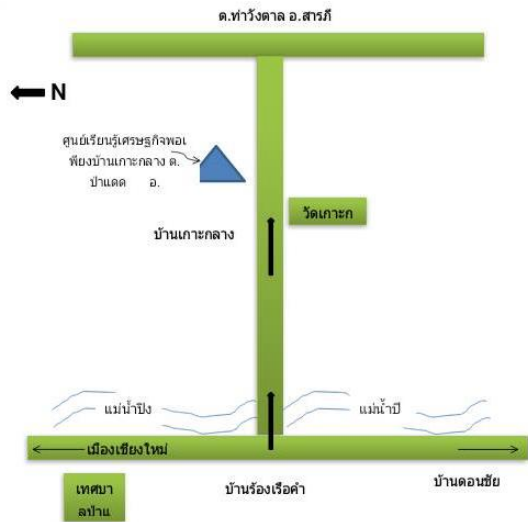

ทำเนียบ ศพก. อำเภอเมืองเชียงใหม่ จังหวัดเชียงใหม่

ชื่อศูนย์ : ศูนย์เรียนรู้การเพิ่มประสิทธิภาพการผลิตสินค้าเกษตรบ้านเกาะกลาง

ประเภทศูนย์เครือข่าย : ศูนย์เรียนรู้เศรษฐกิจพอเพียง/เกษตรทฤษฎีใหม่/เกษตรผสมผสาน

สถานที่ตั้ง : หมู่ที่ ๘ บ้านเกาะกลาง ตำบลป่าแดด อำเภอเมืองเชียงใหม่ จังหวัดเชียงใหม่

พิกัด : x ๔๗๘๔๑๒ y ๒๐๖๐๐๑๙ zone ๔๗

แผนที่ตั้งศูนย์เรียนรู้ :

ชื่อประธานศูนย์เครือข่าย : นางยุพิน ตนมิตร

เบอร์โทรศัพท์ : ๐๙๘-๗๔๗๙๗๐๘